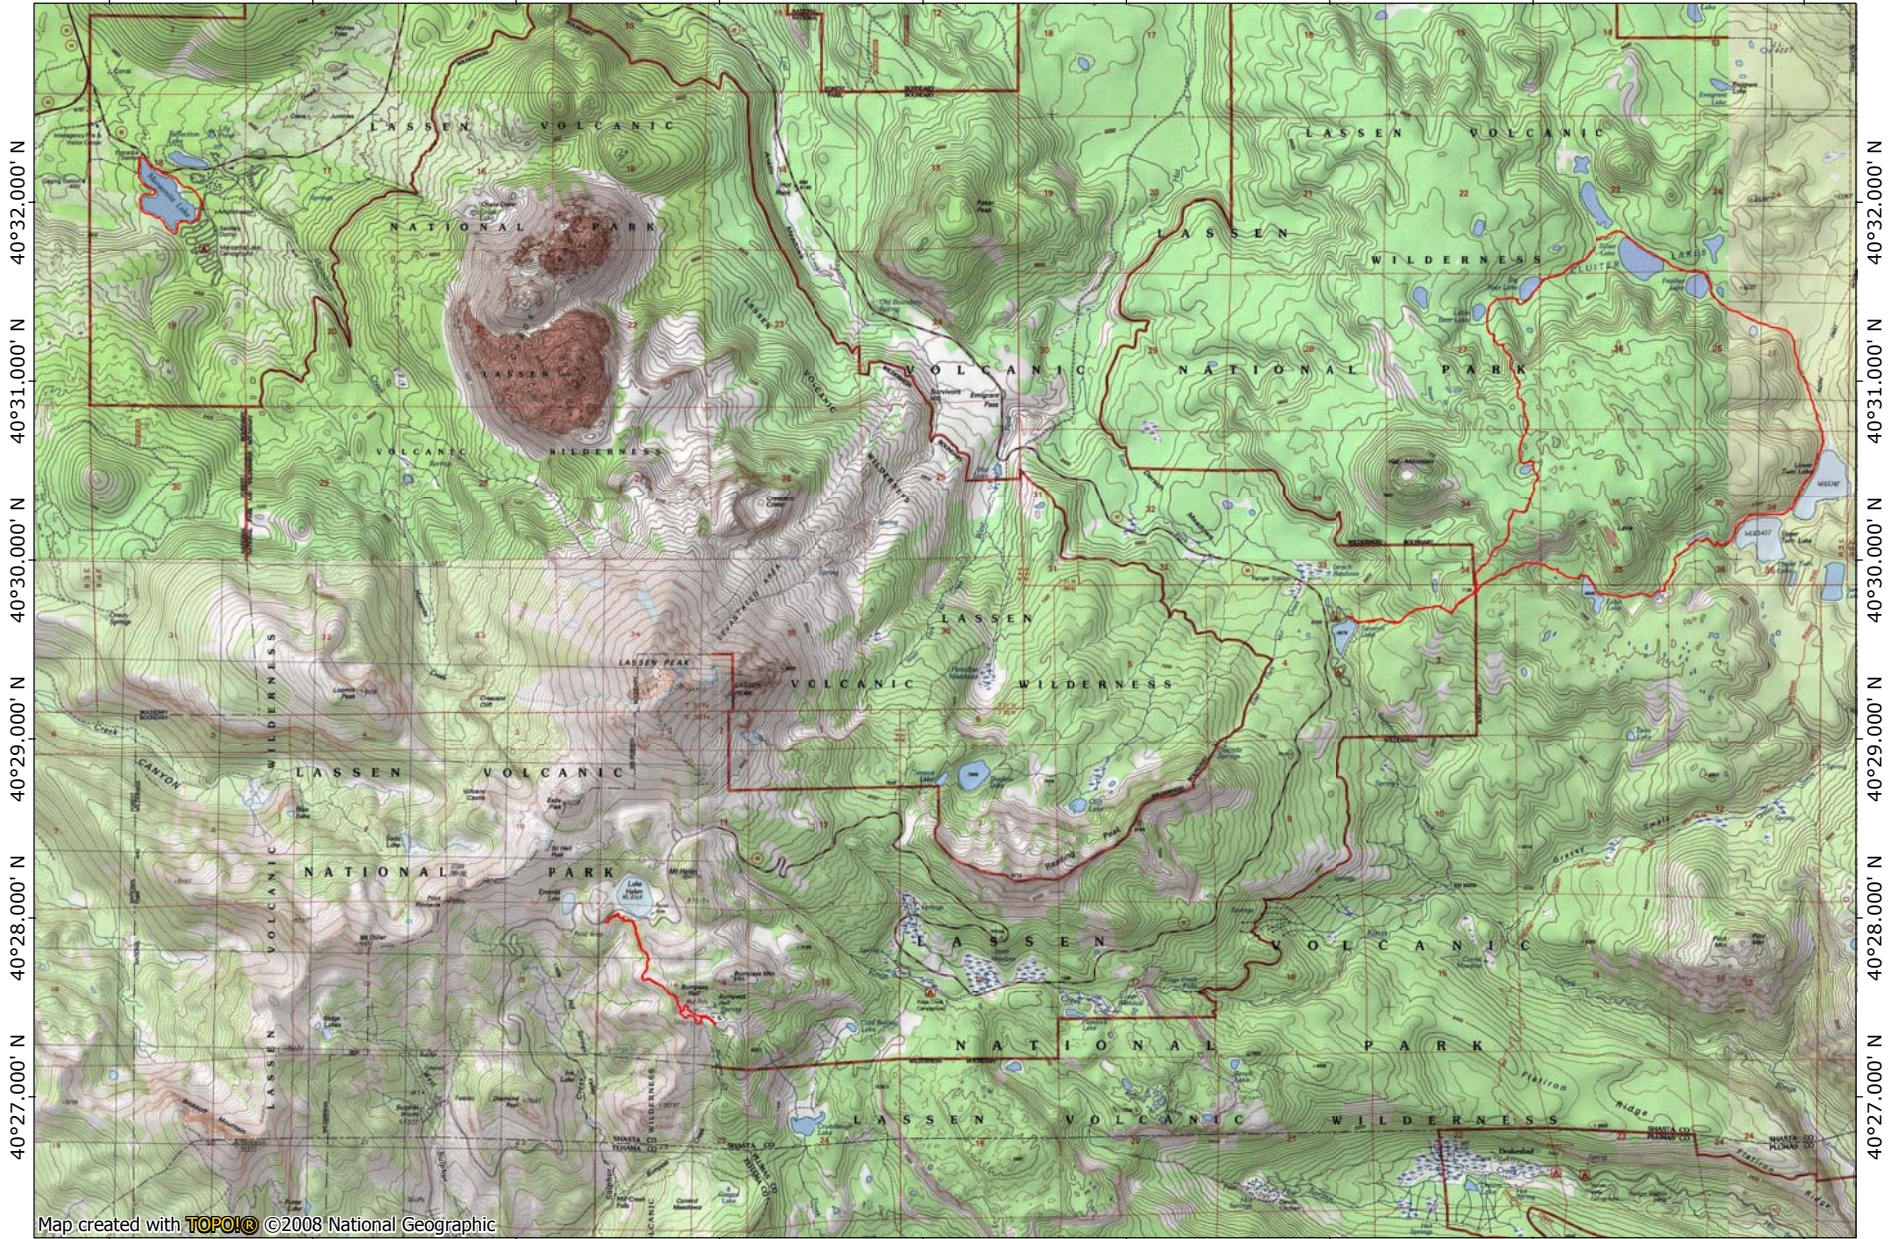

121°34.500' W 121°33.000' W 121°31.500' W 121°30.000' W 121°28.500' W 121°27.000' W 121°25.500' W 121°24.000' W WGS84 121°22.000' W

40°32.000' N  
40°31.000' N  
40°30.000' N  
40°29.000' N  
40°28.000' N  
40°27.000' N

40°32.000' N  
40°31.000' N  
40°30.000' N  
40°29.000' N  
40°28.000' N  
40°27.000' N

Map created with **TOPO!** ©2008 National Geographic

121°34.500' W 121°33.000' W 121°31.500' W 121°30.000' W 121°28.500' W 121°27.000' W 121°25.500' W 121°24.000' W WGS84 121°22.000' W

TN\* MN  
15°  
08/12/09